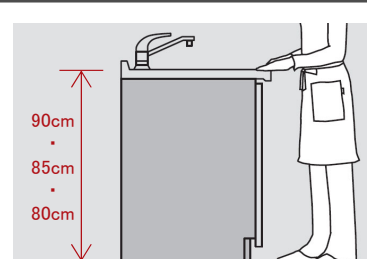

小引出し 小物の収納に

コンロ下スライド
・調味料トレイ・多目的ボックス
・ポットトレイ

シンク下スライド
・包丁差し・まな板スタンド
・上置きトレイ・多目的ボックス

食器洗い乾燥機

食器洗い乾燥機 深型
ドアパネル仕様 シルバー色
ストリーム除菌洗浄
<QSS45HD9S>

ソフト排気システム
お子さまの背丈に配慮して、排気温度を下げて排気。外気を混合するシステムで湿度も低く抑えます。

カウンター

人造大理石カウンター
グラニュールホワイト

カウンター高さ

カウンター高さ
身長に合わせてカウンターの高さを選んで、身体に負担の少ないキッチンに。

フラット対面プラン

カウンター奥行933mm
ダイニング側 テーブルタイプ
イスを置いても膝が当たりにくく、お茶や朝食など軽い食事に使えて便利です。
※部位により柄目の方向が異なる場合があります。

クックスクリーン
ダイニング側への油の飛散を少なくします。透明で視界を遮らないデザイン。