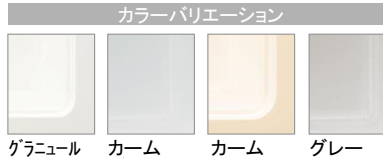

アルミライン取っ手

レンジフード

薄型サイドフード W750mm
常時換気 シルバー色
照明付 リモコン対応
<QSS81AHWZ2M>

【サイドタイプ】
対面プラン用の
サイドの壁に設置す
るタイプです。

改正建築基準法で定められたシックハウス対策のための、常時換気モードを設定しました。

加熱機器

ガスコンロ ホーロートップ W600mm
片面焼きグリル 【正面:シルバー色】
トッププレート:グレー色
<QSSG32T1V>

トッププレートはお掃除しやすい形状。

「調理油過熱防止装置」「立ち消え安全装置」「消し忘れ消火機能」を標準装備。

シンク

スキマレスシンク ムーブブラックタイプ
色を選べる「人造大理石シンク」。
幅773×奥行最大497/最小402×深さ187mm

作業に合わせて移動できる洗剤ラック。

水栓金具

エコカチット水栓
混合水栓サラサラワイドシャワー浄水器一体
クロムメッキ
浄水も、お湯もひとつの水栓で。
<QS06FPSNEB>

おそうじしやすい形状
水がたまりやすい根元も
ふきやすい、なめらかな
形状でおそうじしやすい。

フロアユニット 適材適所に収納できるから使いやすい。

シルバー色ストッカー

取っ手がストッカー上部にあるから引き出しやすい。

フルオープンスライドレール ソフトクローズ機構

閉まりきる手前からダンパーが働き、衝撃で食器同士がぶつかりあうのをおさえながら、静かに閉まります。

シルバー色

ブラック色