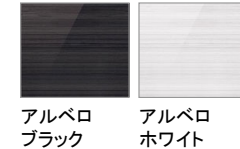

扉柄

GT20シリーズ*

CH20シリーズ*

GP20シリーズ*

GL20シリーズ*

CD10シリーズ*

CI10シリーズ*

ハンドル取っ手

アルミライン取っ手

レンジフード

薄型サイドフード W750mm
常時換気 シルバー色
照明付 リモコン対応
<QSS81AHWZ2M>

【サイドタイプ】
対面プラン用の
サイドの壁に設置す
るタイプです。

改正建築基準法で定められたシックハウス対策のための、常時換気モードを設定しました。

加熱機器

ガスコンロ ホーロートップ W600mm
片面焼きグリル 【正面:シルバー色】
トッププレート:グレー色
<QSSG32T1V>