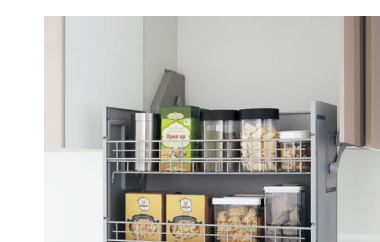

ソフトダウン・ウォールユニット
収納棚を目の高さまで降ろして、必要な
ものがすぐ取り出せます。(手動式)