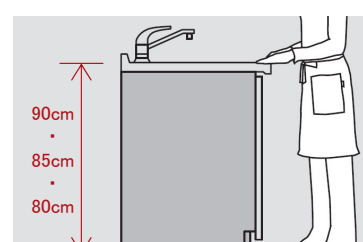

フルオープンスライドレール ソフトクロージング機構

閉まりきる手前からダンパー
が動き、衝撃で食器同士が
ぶつかりあうのをおさえなが
ら、静かに閉まります。

シルバー色
ブラック色
小引出し
小物の収納に

コンロ下スライド
・調味料トレイ・多目的ボックス
・ポトルトレイ

シンク下スライド
・包丁差し・まな板スタンド
・上置きトレイ・多目的ボックス

シンク

スキマレスシンク ムーブブラックタイプ
色を選べる「人造大理石シンク」。
幅773×奥行最大497/最小402×深さ187mm

作業に合わせて移動できる洗剤ラック。

カラーバリエーション

水栓金具

混合水栓サラサラワイドシャワー浄水器一体
クロムメッキ
浄水も、お湯もひとつの水栓で。
<QS06FPSNEB>

おそうじしやすい形状
水がたまりやすい根元も
ふきやすい、なめらかな
形状でおそうじしやすい。

サラサラ 直流 浄水
ワイドシャワー

食器洗い乾燥機

食器洗い乾燥機 深型
ドアパネル仕様 シルバー色
ストリーム除菌洗浄
<QSS45HD9S>

カウンター

人造大理石カウンター

グラニュールホワイト

カウンター高さ

カウンター高さ
身長に合わせてカウンターの高さを選んで、
身体に負担の少ないキッチンに。

ウォールユニット

ウォールユニット H700mm
耐震ロック機構を標準装備。
シンプルな取っ手レスを採用。

ソフトダウン・ウォールユニット
収納棚を目の高さまで降ろして、必要な
ものがすぐ取り出せます。(手動式)