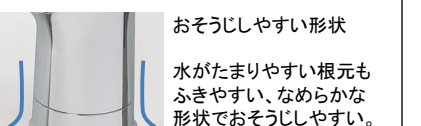

加熱機器

ガスコンロ ホーロートップ W600mm
片面焼きグリル【正面:シルバー色】
トッププレート:グレー色
<QSSG32T1V>

トッププレートはお掃除しやすい形状。

「調理油過熱防止装置」「立ち消え安全装置」
「消し忘れ消火機能」を標準装備。

フロアユニット

適材適所に収納できるから使いやすい。

シルバー色ストッカー

取っ手がストッカー
上部にあるから
引き出しやすい。

フルオープンスライドレール ソフトクロージング機構

閉まりきる手前からダンパー
が動き、衝撃で食器同士が
ぶつかりあうのをおさえなが
ら、静かに閉まります。

シルバー色
ブラック色
小引出し
小物の収納に

コンロ下スライド
・調味料トレイ・多目的ボックス
・ポトルトレイ

シンク下スライド
・包丁差し・まな板スタンド
・上置きトレイ・多目的ボックス

シンク

スキマレスシンク ムーブブラックタイプ
色を選べる「人造大理石シンク」。
幅773×奥行最大497/最小402×深さ187mm

作業に合わせて移動できる洗剤ラック。

カラーバリエーション

水栓金具

混合水栓サラサラワイドシャワー浄水器一体
クロムメッキ
浄水も、お湯もひとつの水栓で。
<QS06FPSNEB>

おそうじしやすい形状
水がたまりやすい根元も
ふきやすい、なめらかな
形状でおそうじしやすい。

サラサラ 直流 浄水
ワイドシャワー

食器洗い乾燥機

食器洗い乾燥機 深型
ドアパネル仕様 シルバー色
ストリーム除菌洗浄
<QSS45HD9S>