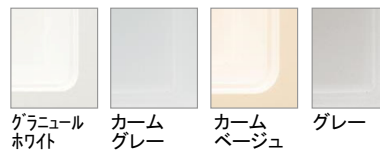

加熱機器

ガスコンロ ホーロートップ W600mm
片面焼きグリル【正面:シルバー色】
トッププレート:グレー色
<QSSG32T1V>

トッププレートはお掃除しやすい形状。

「調理油過熱防止装置」「立ち消え安全装置」
「消し忘れ消火機能」を標準装備。

フロアユニット

適材適所に収納できるから使いやすい。

シルバー色ストッカー

取っ手がストッカー
上部にあるから
引き出しやすい。

フルオープンスライドレール ソフトクロージング機構

閉まりきる手前からダンパー
が動き、衝撃で食器同士が
ぶつかりあうのをおさえなが
ら、静かに閉まります。

シルバー色
ブラック色
小引出し
小物の収納に

コンロ下スライド
・調味料トレイ・多目的ボックス
・ポトルトレイ

シンク下スライド
・包丁差し・まな板スタンド
・上置きトレイ・多目的ボックス

シンク

スキマレスシンク ムーブブラックタイプ
色を選べる「人造大理石シンク」。
幅773×奥行最大497/最小402×深さ187mm

作業に合わせて移動できる洗剤ラック。

カラーバリエーション

水栓金具

混合水栓サラサラワイドシャワー浄水器一体
クロムメッキ
浄水も、お湯もひとつの水栓で。
<QS06FPSNEB>

おそうじしやすい形状
水がたまりやすい根元も
ふきやすい、なめらかな
形状でおそうじしやすい。

サラサラ 直流 浄水
ワイドシャワー

食器洗い乾燥機

食器洗い乾燥機 深型
ドアパネル仕様 シルバー色
ストリーム除菌洗浄
<QSS45HD9S>