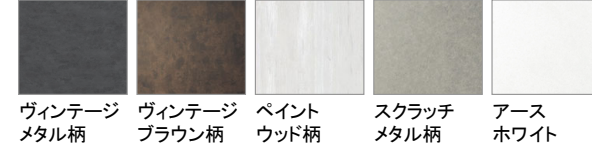

扉柄

GT20シリーズ*

CH20シリーズ*

GP20シリーズ*

GL20シリーズ*

CD10シリーズ*

CI10シリーズ*

ハンドル取っ手

加熱機器

ガスコンロ ホーロートップ W600mm
片面焼きグリル【正面:シルバー色】
トッププレート:グレー色
<QSSG32T1V>

トッププレートはお掃除しやすい形状。

「調理油過熱防止装置」「立ち消え安全装置」
「消し忘れ消火機能」を標準装備。

フロアユニット

適材適所に収納できるから使いやすい。

シルバー色ストッカー

取っ手がストッカー
上部にあるから
引き出しやすい。