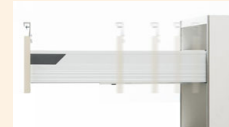

アルミライン取っ手

ハンドル取っ手+つまみ取っ手

引出しはハンドル取っ手、開き扉はつまみ取っ手がつきます。

レンジフード

スマートフードⅡ W750mm
常時換気 シルバー色 LED照明
<QSS43CHZ2M>

整流板コンパクト化
シンクの中で洗える
サイズです*
※スキマレスシンクステン
レスタイプSタイプには入り
ません。

改正建築基準法で定められたシックハウス
対策のための、常時
換気モードを設定しま
した。

加熱機器

ガスコンロ ホーロートップ W600mm
片面焼きグリル【正面:シルバー色】
トッププレート:グレー色
<QSSG32T1V>

トッププレートはお掃除しやすい形状。

「調理油過熱防止装置」「立ち消え安全装置」
「消し忘れ消火機能」を標準装備。

フロアユニット

適材適所に収納できるから使いやすい。

シルバー色ストッカー

取っ手がストッカー
上部にあるから
引き出しやすい。

フルオープンスライドレール ソフトクロージング機構

閉まりきる手前からダンパー
が動き、衝撃で食器同士が
ぶつかりあうのをおさえなが
ら、静かに閉まります。

シルバー色
ブラック色
小引出し
小物の収納に

コンロ下スライド
・調味料トレイ・多目的ボックス
・ポトルトレイ

シンク下スライド
・包丁差し・まな板スタンド
・上置きトレイ・多目的ボックス

シンク

スキマレスシンク ムーブブラックタイプ
色を選べる「人造大理石シンク」。
幅773×奥行最大497/最小402×深さ187mm

作業に合わせて移動できる洗剤ラック。

カラーバリエーション

水栓金具

混合水栓サラサラワイドシャワー浄水器一体
クロムメッキ
浄水も、お湯もひとつの水栓で。
<QS06FPSNEB>

おそうじしやすい形状
水がたまりやすい根元も
ふきやすい、なめらかな
形状でおそうじしやすい。

サラサラ 直流 浄水
ワイドシャワー

食器洗い乾燥機

食器洗い乾燥機 深型
ドアパネル仕様 シルバー色
ストリーム除菌洗浄
<QSS45HD9S>