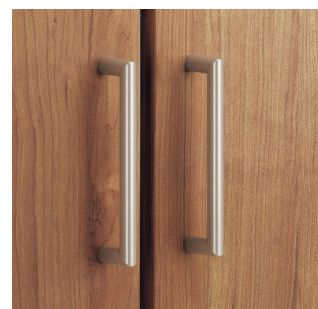

※イメージです。

扉デザイン

フラットタイプ

カラーバリエーション

ナチュラルカラー

ソフトウォールナット柄 ウォールナット柄 チェリー柄 グレージュアッシュ柄 アイデアオーク柄

メイプル柄 ホワイトオーク柄 ホワイトアッシュ柄 しっくいホワイト柄

取っ手

T5型(丸型取っ手) サテンシルバー色(塗装)

据え置きタイプ

特長

より本物らしさを感じる自然な木肌感

天然木には木目に沿って複雑なうねりや抑揚があり、それが木が持つ独特の温もりを感じる要因になっています。このパターンを分析し、より近いものに再現することで、その自然な手触り感「木肌感」を生みだしました。

家族の履物や備品をしっかりと収納。据付けタイプのボックス型玄関収納です。

天袋ユニット

天袋ユニットは取っ手のない手がけ仕様の扉を採用。

壁面固定

強い揺れにも転倒しにくい壁固定式の据え付け家具です。

VERITIS

玄関用収納コンポリア