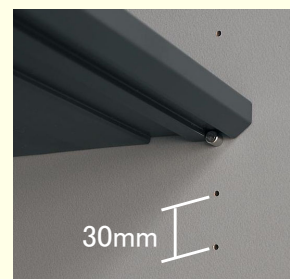

通常時

振動時

耐震ロックを標準装備しています。振動時：地震で揺れると、フックが作動し、開こうとする扉をロックします。(扉を押すとロックが解除されます。)通常時：ロック機構は作動しませんので開閉は自由にできます。

棚板

靴を見て選びやすく、取り出しやすい斜め設置が可能。

30mm

棚位置は30mmピッチで調整可能。

棚板は、取り外して水洗いできる樹脂製。