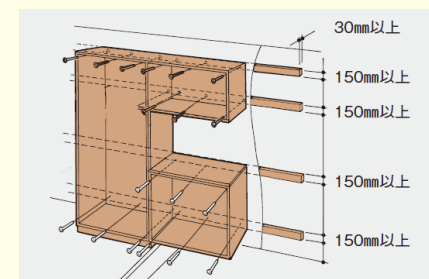

壁面固定

強い揺れにも転倒しにくい壁固定式の据え付け家具です。

VERITIS

玄関用収納コンポリア