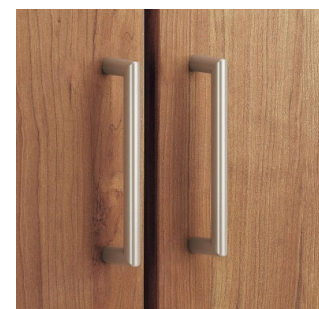

合成画像 ※イメージです。

扉デザイン

フラットタイプ

カラーバリエーション

ナチュラルカラー

ソフトウォールナット柄 ウォールナット柄 チェリー柄 グレージュアッシュ柄 イデアオーク柄

メイプル柄 ホワイトオーク柄 ホワイトアッシュ柄 しっくいホワイト柄

取っ手

T5型(丸型取っ手) サテンシルバー色(塗装)

据え置きタイプ

特長

より本物らしさを感じる自然な木肌感

天然木には木目に沿って複雑なうねりや抑揚があり、それが木が持つ独特の温もりを感じる要因になっています。このパターンを分析し、より近いものに再現することで、その自然な手触り感「木肌感」を生みだしました。

家族の履物や備品をしっかりと収納。据付けタイプのボックス型玄関収納です。

VERITIS

玄関用収納コンポリア

ミラー扉

ユニット

耐震ロックを標準装備しています。
振動時：地震で揺れると、フックが作動し、開こうとする扉をロックします。(扉を押すとロックが解除されます。)
通常時：ロック機構は作動しませんので開閉は自由にできます。

棚板

靴を見て選びやすく、取り出しやすい斜め設置が可能。
棚位置は30mmピッチで調整可能。
棚板は、取り外して水洗いできる樹脂製。

ミラー扉

扉全面を姿見として使えるミラー扉。身支度の際などに便利です。