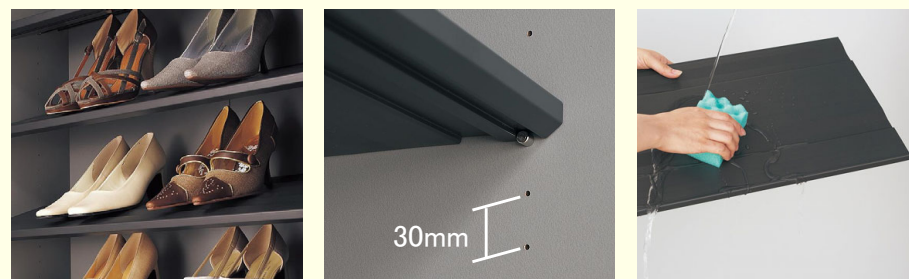

合成画像 ※イメージです。

扉デザイン

フラットタイプ

カラーバリエーション

ナチュラルカラー

ソフトウォールナット柄 ウォールナット柄 チェリー柄 グレージュアッシュ柄 イデアオーク柄

メイプル柄 ホワイトオーク柄 ホワイトアッシュ柄 しっくいホワイト柄

取っ手

T5型(丸型取っ手) サテンシルバー色(塗装)

据え置きタイプ

特長

より本物らしさを感じる自然な木肌感

天然木には木目に沿って複雑なうねりや抑揚があり、それが木が持つ独特の温もりを感じる要因になっています。このパターンを分析し、より近いものに再現することで、その自然な手触り感「木肌感」を生みだしました。

家族の履物や備品をしっかりと収納。据付けタイプのボックス型玄関収納です。

VERITIS

玄関用収納コンポリア

ミラー扉

ユニット

耐震ロックを標準装備しています。
振動時：地震で揺れると、フックが作動し、開こうとする扉をロックします。(扉を押すとロックが解除されます。)
通常時：ロック機構は作動しませんので開閉は自由にできます。

棚板

靴を見て選びやすく、取り出しやすい斜め設置が可能。
棚位置は30mmピッチで調整可能。
棚板は、取り外して水洗いできる樹脂製。

ミラー扉

扉全面を姿見として使えるミラー扉。身支度の際などに便利です。