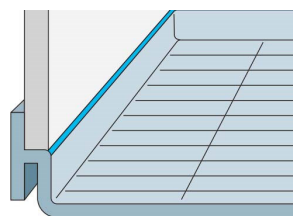

【スミピカフロア】

スミずみまでスッキリ。汚れにくく、キレイが長持ち。

床のスミに目地がないので、
汚れが落としやすい。

床の端が立ち上がっているので、防水性に優れ、
汚れが入り込みにくく、おそうじラクラクです。

床立ち上げ式(スミピカフロア)

床が立ち上がって
シーリング材が上にある
ので水が残りにくくカビが
生えにくい。

コーナー部にシーリング
材がないので簡単に拭く
ことができます。

壁柄

Bグレード マット仕様				Bグレード 鏡面仕様				Dグレード		全方向柄パネル			
正面アクセント パネル アクセント パネル(AC) マット仕様	グレイッシュ グリーン柄	エクリュ ベージュ柄	サンドグレー柄	クレマ ストーン柄	アクセント パネル(AC) 鏡面仕様	アイスラック グレー柄	アイスラック ブラウン柄	サニー ベージュ柄	ガラススタイル クリア柄	アクセント パネル(AC) マット仕様	ツイル ネイビー柄	ツイル ホルド柄	4面すべてを 同一柄で 統一。
周囲パネル	珊瑚石柄	ウォール ナット柄	チェリー柄	メープル柄	周囲パネル	ガラススタイル ピンク柄	ガラススタイル ホワイト柄	ガラススタイル ブラック柄	ダーク マーブル柄	周囲パネル	グレイス ホワイト柄	グレイス ホワイト柄	バラレル ホワイト柄
	グレイス ホワイト柄	シャンパン 柄	モザイク ベージュ柄			バラレル ホワイト柄	アンティーク ブラック柄	アンティーク ブラウン柄	ドラマホワイト柄				

浴槽

浴槽形状

アクアマール人造大理石浴槽

エプロン

床

スミピカフロア

目地がないから、スミずみまでスッキリ

ミラー・収納棚

窓枠