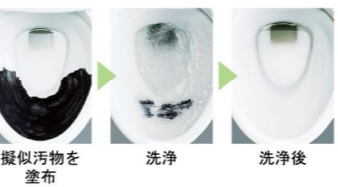

ベージュ シャワートイレ(フチレス)

便器も便座もお掃除ラクラクの
一体型シャワートイレ。

**2年保証
1年無償修理
3年保証** HYPER KILAMIC

LIXIL

機能一覧

■ ■ ■ ■ キレイ機能 ■ ■ ■ ■ - パワーストリーム洗浄 - 女性専用レディスノズル - スッキリノズルシャッター - ノズルそうじ - ノズルオートクリーニング - ノズル先端着脱 - キレイ便座 - 便フタワンタッチ着脱 - ハイパーセラミック(ISO抗菌準拠) - 抗菌樹脂(ISO抗菌準拠) - 鉢内スプレー	■ ■ ■ ■ エコ機能 ■ ■ ■ ■ - 超節水ECO5 (大5L、小3.8L) - スーパー節電 - ワンタッチ節電(8h) - 電源スイッチ ■ ■ ■ ■ 洗浄機能 ■ ■ ■ ■ - おしり洗浄 (泡ジェット洗浄) - ビデ洗浄 (泡沫ソフト) - おしりワイド洗浄 - おしりマッサージ洗浄 - ワイドビデ洗浄 - ノズル位置調節	■ ■ ■ ■ 快適機能 ■ ■ ■ ■ - フルオート便器洗浄(男子小洗浄なし) - Wパワー脱臭 - 暖房便座 - スローダウン便座 - 便座ヒーターオートOFF - 着座センサー - リモコン - 点字対応

カラーバリエーション

リモコン

キレイ機能

パワーストリーム洗浄

強力な水流が便器鉢内のすみずみまわって回り、少ない水でもしっかり汚れを洗い流します。

フチレス形状

フチを丸ごとなくし、サッとひと拭き、お掃除ラクラクです。

ハイパーセラミック

キズ、汚れに強く、銀イオンパワーで細菌の繁殖も抑えます。

キズ汚れに強い

高硬度のジルコンを釉薬の表面まで含んでいるので、キズがつきにくく、汚れの付着を軽減します。

汚物汚れに強い

紙巻器

カラーバリエーション
標準色 注文色 (納期は約2週間)
□WA □BW1 □BN8 □LR8 □BB7
ワンタッチ式紙巻器
CF-AA22H/BW1(色仮決)

タオルリング

スタンダードシリーズ タオルリング
KF-91

コンパクトなフォルム

コンパクト設計の奥行760mmなので、空間をより広々でき、ゆとりを生み出します。

手洗しやすいフォルム

手の洗いやさを考えた、広くて深い手洗鉢です。

鉢内スプレー

便器の表面を濡らし、汚物汚れを付きにくくするのでお掃除もラクラク。

フルオート便器洗浄

便座から立ち上がると自動的に便器を洗浄。

Wパワー脱臭

使用状況を判断して、パワー脱臭とフルパワー脱臭を自動的に切り替えます。

キレイ便座

汚れが入りやすいつぎ目がありません。新素材により気になる便座裏の汚れもサッとひと拭き、お掃除ラクラク。

2日でおフロ1杯以上の節水効果
(おフロ1杯を180Lで計算)

従来品 (1989~2001年発売品) [大13L]
ECO5便器 [大5L/小3.8L]

年間約 **13,800円** 節約できます。

【試算条件】4人家族(男性2人、女性2人)が大1回/人・日、小3回/人・日使用した場合で算出。【引用元】省エネ・防犯住宅推進アプローチブック【単価】上下水道:265円/m³(税込)

◆お願い
商品によっては、改良などにより仕様、寸法、カラーなどに多少の変更が生じる場合がありますのでご了承ください。
商品写真は印刷のため、現物と若干異なる場合があります。実際の商品見本でお確かめください。
商品写真は参考例です。実際に花瓶や小物等を置かれる場合は、落下等の事故がないように取り扱いにご注意ください。
表示価格は、商品代みのメーカー希望小売価格で、取付費・工事費、消費税、セット写真の小物など別途ご負担をお願いいたします。
掲載内容及び写真・図版の無断転載はたくお断りします。(許可なく転載・流用した場合、損害賠償が発生します。)