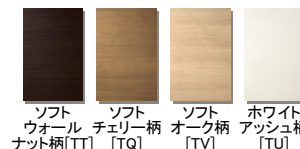

Living Station

パナソニック キッチン リビングステーション

ご提案プラン

扉 柄

取っ手

VP20シリーズ 鏡面
アルペロブラック(PV)

ライン取っ手
(LCA)

※表示の扉柄・取っ手は、プランに含まれない場合があります。詳しくはお見積書をご確認ください。

扉柄バリエーション

VP20シリーズ(木目・鏡面)

アルペロブラック [PV] アルペロホワイト [PF]

VT20シリーズ(木目)

ソフト ウォール ナット柄 [TT] ソフト チェリー柄 [TQ] ソフト オーク柄 [TV] ホワイト アッシュ柄 [TU]

VH20シリーズ

ペイントウッド柄 [HM] ヴィンテージメタル [HQ]

VL20シリーズ(単色・鏡面)

ブラウン [LM] ネイビー [LC] ファインレッド [LD]

オレンジ [LE] オリーブ グリーン [LZ] ベージュ [LB]

ビューティ ホワイト [LW]

取っ手

フロアユニット
取っ手は4タイプから
選べます。

手掛けタイプ
の取っ手です