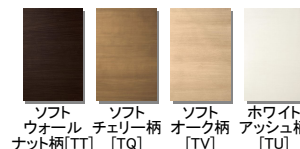

VT20シリーズ(木目)